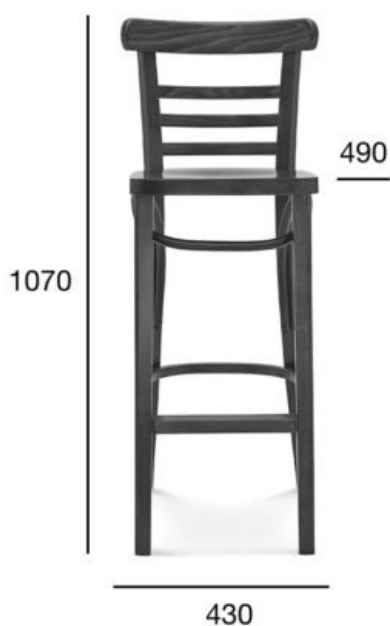

stołek barowy

225

Kod produktu: BST-225

Klasyczna i bardzo popularna forma drewnianego krzesła barowego z trzema poziomymi listwami ze sklejki wypełniającymi oparcie.

| | OPCJA A: TWARDY_WYSOKI/NISKI | OPCJA B: TAPICEROWANY_WYSOKI/NISKI |
|--|--|--|
| POZYCJA | WARTOŚĆ OPCJA A | WARTOŚĆ OPCJA B |
| Drewno (typ) | buk | buk |
| Wysokość całkowita wysokiego/niskiego (mm) | 1070/930 | 1070/930 |
| Głębokość całkowita (mm) | 490 | 490 |
| Szerokość całkowita (mm) | 430 | 430 |
| Wysokość do siedziska wysokiego/niskiego (mm) | 750/610 | 780/640 |
| Waga netto wysokiego/niskiego (kg) | 6/5,5 | 7/6,5 |
| Zużycie tkaniny (mb/szt) dla szerokości tkaniny 1,4 m | | 0,50/3 |
| Zużycie skóry (m²/szt) | | 0,90/3 |
| Ilość mebli w kartonie | 1 | 1 |

| | | |
|---|--------------|--------------|
| Wymiary kartonu | 540x500x1170 | 540x500x1170 |
| Objętość kartonu (m³) | 0,320 | 0,320 |
| Ładowność mebli (kontener 40') | 184 | 184 |

FAMEG

Fameg Sp. z o. o. ul. 11 Listopada 2 97-500 Radomsko
tel.: **+48 44 682 11 10**, e-mail: **sekretariat@fameg.pl**
<http://www.fameg.pl/>