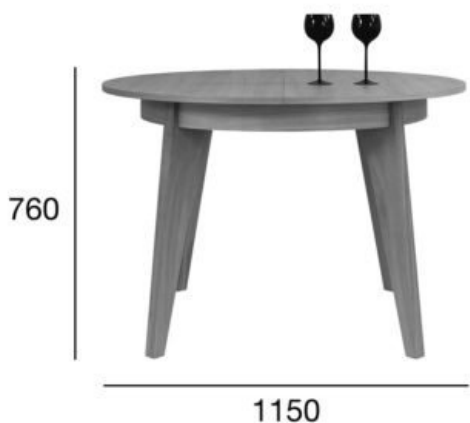

stół

Senales

Kod produktu: ST-1703

Projekt: STROOG Andrzej Lęckoś

Kolekcja Senales oferuje dwa typy stołów rozkładanych: okrągły i prostokątny. Stabilny, elegancki stół okrągły jest wyposażony w wygodny i praktyczny system rozkładania w zakresie od 1150 mm do 1550 mm. Obrotowy i uchylny wkład 400 mm jest chowany pod blatem stołu. Skośne dębowe nogi stołu nawiązują swoją stylistyką do skośnych nóżek zastosowanych w szafce RTV oraz dwóch komodach: 01 i 05.

OPCJA A:
FI 1150, ROZKŁADANY

POZYCJA

WARTOŚĆ
OPCJA A

Drewno (typ)

dąb

Wysokość całkowita (mm)

760

Głębokość całkowita (mm)

1150

Szerokość całkowita (mm)

1150/1550

Wysokość do oskrzyni (stoły) (mm)

650

Odległość między nogami (stoły) (mm)	615
Waga netto (kg)	20
Ilość paczek	1
Wymiary kartonu	1200x1200x170
Objętość kartonu (m³)	0,250