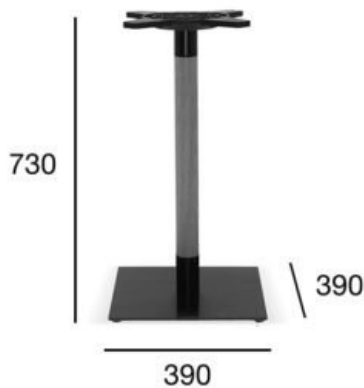

podstawa stołu

basic

Kod produktu: ST-1913/2

metalowa podstawa + drewno bukowe/dębowe
maksymalny rozmiar blatu 800x800
krzyżak w podstawie wykonany jest z tworzywa sztucznego

METALOWA PODSTAWA + DREWNO BUKOWE/DĘBOWE
MAKSYMALNY ROZMIAR BLATU 800X800

OPCJA A:
MAKSYMALNY ROZMIAR BLATU 800X800

POZYCJA	WARTOŚĆ OPCJA A
Drewno (typ)	buk/dąb
Wysokość całkowita (mm)	730
Głębokość całkowita (mm)	390
Szerokość całkowita (mm)	390
Waga netto (kg)	14,5