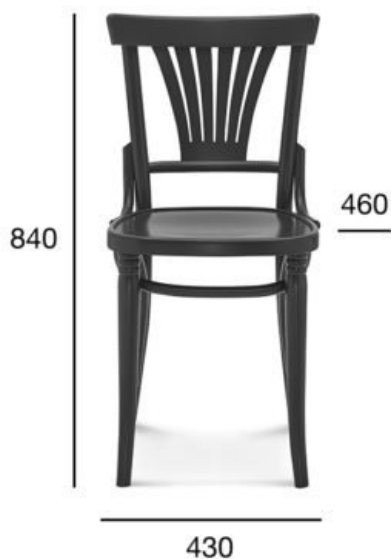

krzesło

8223

Kod produktu: A-8223

	OPCJA A: TWARDE	OPCJA B: TAPICEROWANE
POZYCJA	WARTOŚĆ OPCJA A	WARTOŚĆ OPCJA B
Drewno (typ)	buk	buk
Wysokość całkowita (mm)	840	840
Głębokość całkowita (mm)	460	460
Szerokość całkowita (mm)	430	430
Wysokość do siedziska (mm)	460	460
Waga netto (kg)	3,8	3,8
Zużycie tkaniny (mb/szt) dla szerokości tkaniny 1,4 m		0,50/3
Zużycie skóry (m²/szt)		0,90/3
Ilość mebli w kartonie	2	2
Wymiary kartonu	590x440x1000	590x440x1000