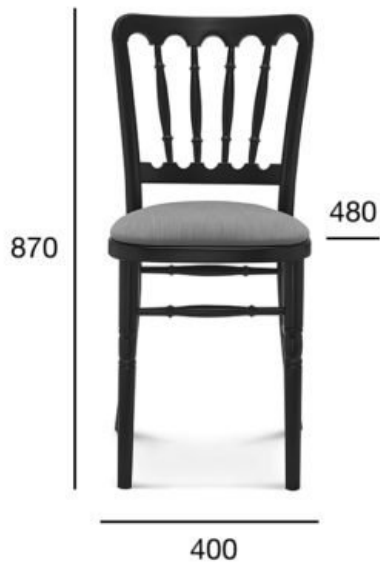

krzesło

## 9607

Kod produktu: A-9607

	<b>OPCJA A:</b> TWARDE	<b>OPCJA B:</b> TAPICEROWANE
POZYCJA	WARTOŚĆ OPCJA A	WARTOŚĆ OPCJA B
<b>Drewno (typ)</b>	buk	buk
<b>Wysokość całkowita (mm)</b>	870	870
<b>Głębokość całkowita (mm)</b>	480	480
<b>Szerokość całkowita (mm)</b>	400	400
<b>Wysokość do siedziska (mm)</b>	490	490
<b>Sztaplowanie (szt)</b>	6	6
<b>Waga netto (kg)</b>	4,5	4,5
<b>Zużycie tkaniny (mb/szt) dla szerokości tkaniny 1,4 m</b>		0,50/3
<b>Zużycie skóry (m<sup>2</sup>/szt)</b>		0,90/3
<b>Ilość mebli w kartonie</b>	2	2
<b>Wymiary kartonu</b>	600x440x1060	600x440x1060